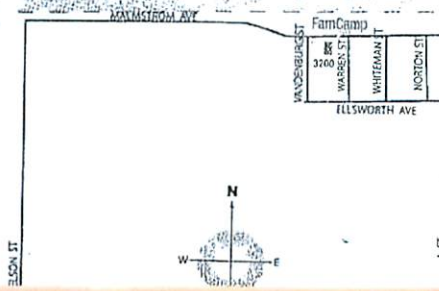

GRAND FORKS

Air Force Base, North Dakota

CENTRAL HS, AIR BASE ROUTE (1101)

- 1 7:00 J St & Juniper Av
- 2 7:01 J St & Korina Av
- 3 7:03 J St & Spruce Dr
- 4 7:06 Beech Dr (N) & Missouri St
- 5 7:07 Missouri St & Beech Dr (S)
- 6 7:09 Louisiana St & Spruce Dr
- 7 7:10 Louisiana St & Redwood Dr (N)
- 8 7:11 Louisiana St & Red Oak Dr
- 9 7:12 Louisiana St & Poplar Av
- 10 7:13 Louisiana St & Maxwell Av
- 11 7:15 Louisiana St & Korina Av
- 12 7:16 Louisiana St & Juniper Av
- 13 7:17 Louisiana St & Hemlock Rd (N)
- 14 7:18 Louisiana St & Gumwood Av
- 15 7:19 Louisiana St & Fir Av
- 16 7:40 Central HS (E door)

GRAND FORKS

Air Force Base, North Dakota

CENTRAL HS, AIR BASE ROUTE (1301,1302,1303)

3:02, 4:15, 6:15 depart Central HS

first 2 routes use the main door (4 St),

late run uses the gym door (5 St & 2 Av N)

- 1 Louisiana St & Fir Av
- 2 Louisiana St & Gumwood Av
- 3 Louisiana St & Hemlock Rd (N)
- 4 Louisiana St & Juniper Av
- 5 Louisiana St & Korina Av
- 6 Louisiana St & Langley Av
- 7 Louisiana St & Maxwell Av
- 8 Louisiana St & Poplar Av
- 9 Louisiana St & Red Oak Dr
- 10 Louisiana St & Redwood Dr
- 11 Louisiana St & Spruce
- 12 Beech Dr & Missouri St