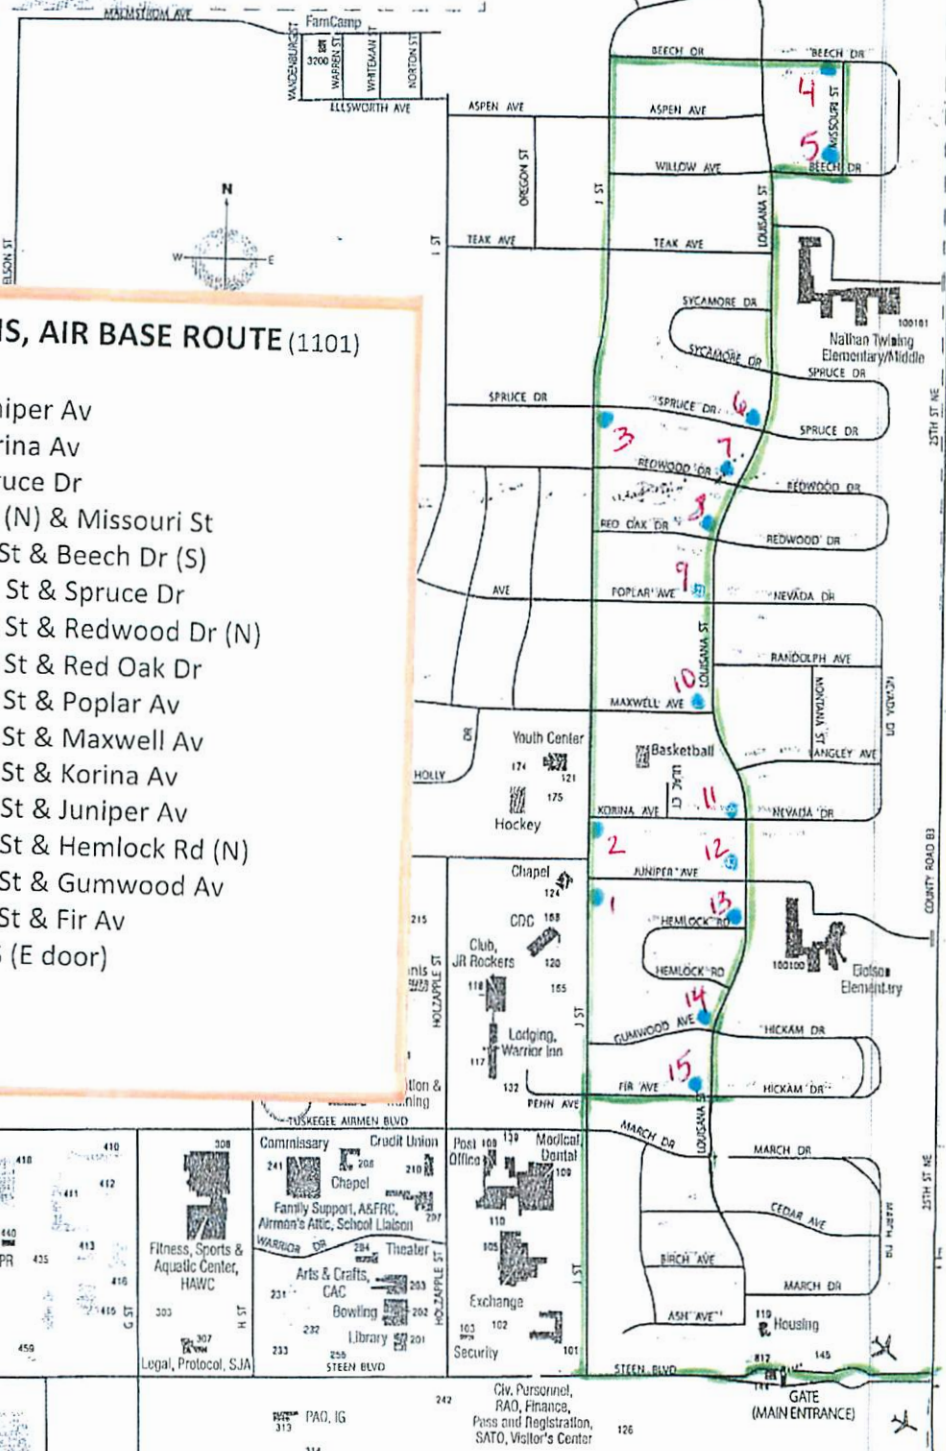

GRAND FORKS

Air Force Base, North Dakota

CENTRAL HS, AIR BASE ROUTE (1101)

- 1 7:00 J St & Juniper Av
- 2 7:01 J St & Korina Av
- 3 7:03 J St & Spruce Dr
- 4 7:06 Beech Dr (N) & Missouri St
- 5 7:07 Missouri St & Beech Dr (S)
- 6 7:09 Louisiana St & Spruce Dr
- 7 7:10 Louisiana St & Redwood Dr (N)
- 8 7:11 Louisiana St & Red Oak Dr
- 9 7:12 Louisiana St & Poplar Av
- 10 7:13 Louisiana St & Maxwell Av
- 11 7:15 Louisiana St & Korina Av
- 12 7:16 Louisiana St & Juniper Av
- 13 7:17 Louisiana St & Hemlock Rd (N)
- 14 7:18 Louisiana St & Gumwood Av
- 15 7:19 Louisiana St & Fir Av
- 16 7:40 Central HS (E door)

GRAND FORKS

Air Force Base, North Dakota

CENTRAL HS, AIR BASE ROUTE (1301,1302,1303)

3:02, 4:15, 6:15 depart Central HS

first 2 routes use the main door (4 St),

late run uses the gym door (5 St & 2 Av N)

- 1 Louisiana St & Fir Av
- 2 Louisiana St & Gumwood Av
- 3 Louisiana St & Hemlock Rd (N)
- 4 Louisiana St & Juniper Av
- 5 Louisiana St & Korina Av
- 6 Louisiana St & Langley Av
- 7 Louisiana St & Maxwell Av
- 8 Louisiana St & Poplar Av
- 9 Louisiana St & Red Oak Dr
- 10 Louisiana St & Redwood Dr
- 11 Louisiana St & Spruce
- 12 Beech Dr & Missouri St