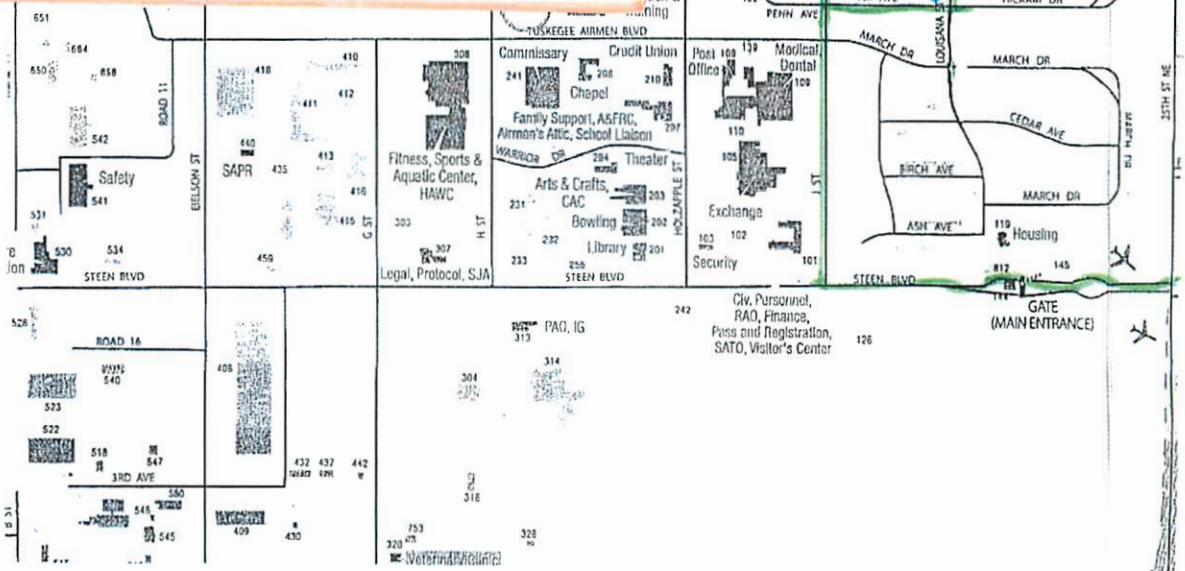

GRAND FORKS

Air Force Base, North Dakota

CENTRAL HS, AIR BASE ROUTE (1101)

- 1 7:00 J St & Juniper Av
- 2 7:01 J St & Korina Av
- 3 7:03 J St & Spruce Dr
- 4 7:06 Beech Dr (N) & Missouri St
- 5 7:07 Missouri St & Beech Dr (S)
- 6 7:09 Louisiana St & Spruce Dr
- 7 7:10 Louisiana St & Redwood Dr (N)
- 8 7:11 Louisiana St & Red Oak Dr
- 9 7:12 Louisiana St & Poplar Av
- 10 7:13 Louisiana St & Maxwell Av
- 11 7:15 Louisiana St & Korina Av
- 12 7:16 Louisiana St & Juniper Av
- 13 7:17 Louisiana St & Hemlock Rd (N)
- 14 7:18 Louisiana St & Gumwood Av
- 15 7:19 Louisiana St & Fir Av
- 16 7:40 Central HS (E door)

GRAND FORKS

Air Force Base, North Dakota

CENTRAL HS, AIR BASE ROUTE (1301,1302,1303)

3:02, 4:15, 6:15 depart Central HS

first 2 routes use the main door (4 St),

late run uses the gym door (5 St & 2 Av N)

- 1 Louisiana St & Fir Av
- 2 Louisiana St & Gumwood Av
- 3 Louisiana St & Hemlock Rd (N)
- 4 Louisiana St & Juniper Av
- 5 Louisiana St & Korina Av
- 6 Louisiana St & Langley Av
- 7 Louisiana St & Maxwell Av
- 8 Louisiana St & Poplar Av
- 9 Louisiana St & Red Oak Dr
- 10 Louisiana St & Redwood Dr
- 11 Louisiana St & Spruce
- 12 Beech Dr & Missouri St